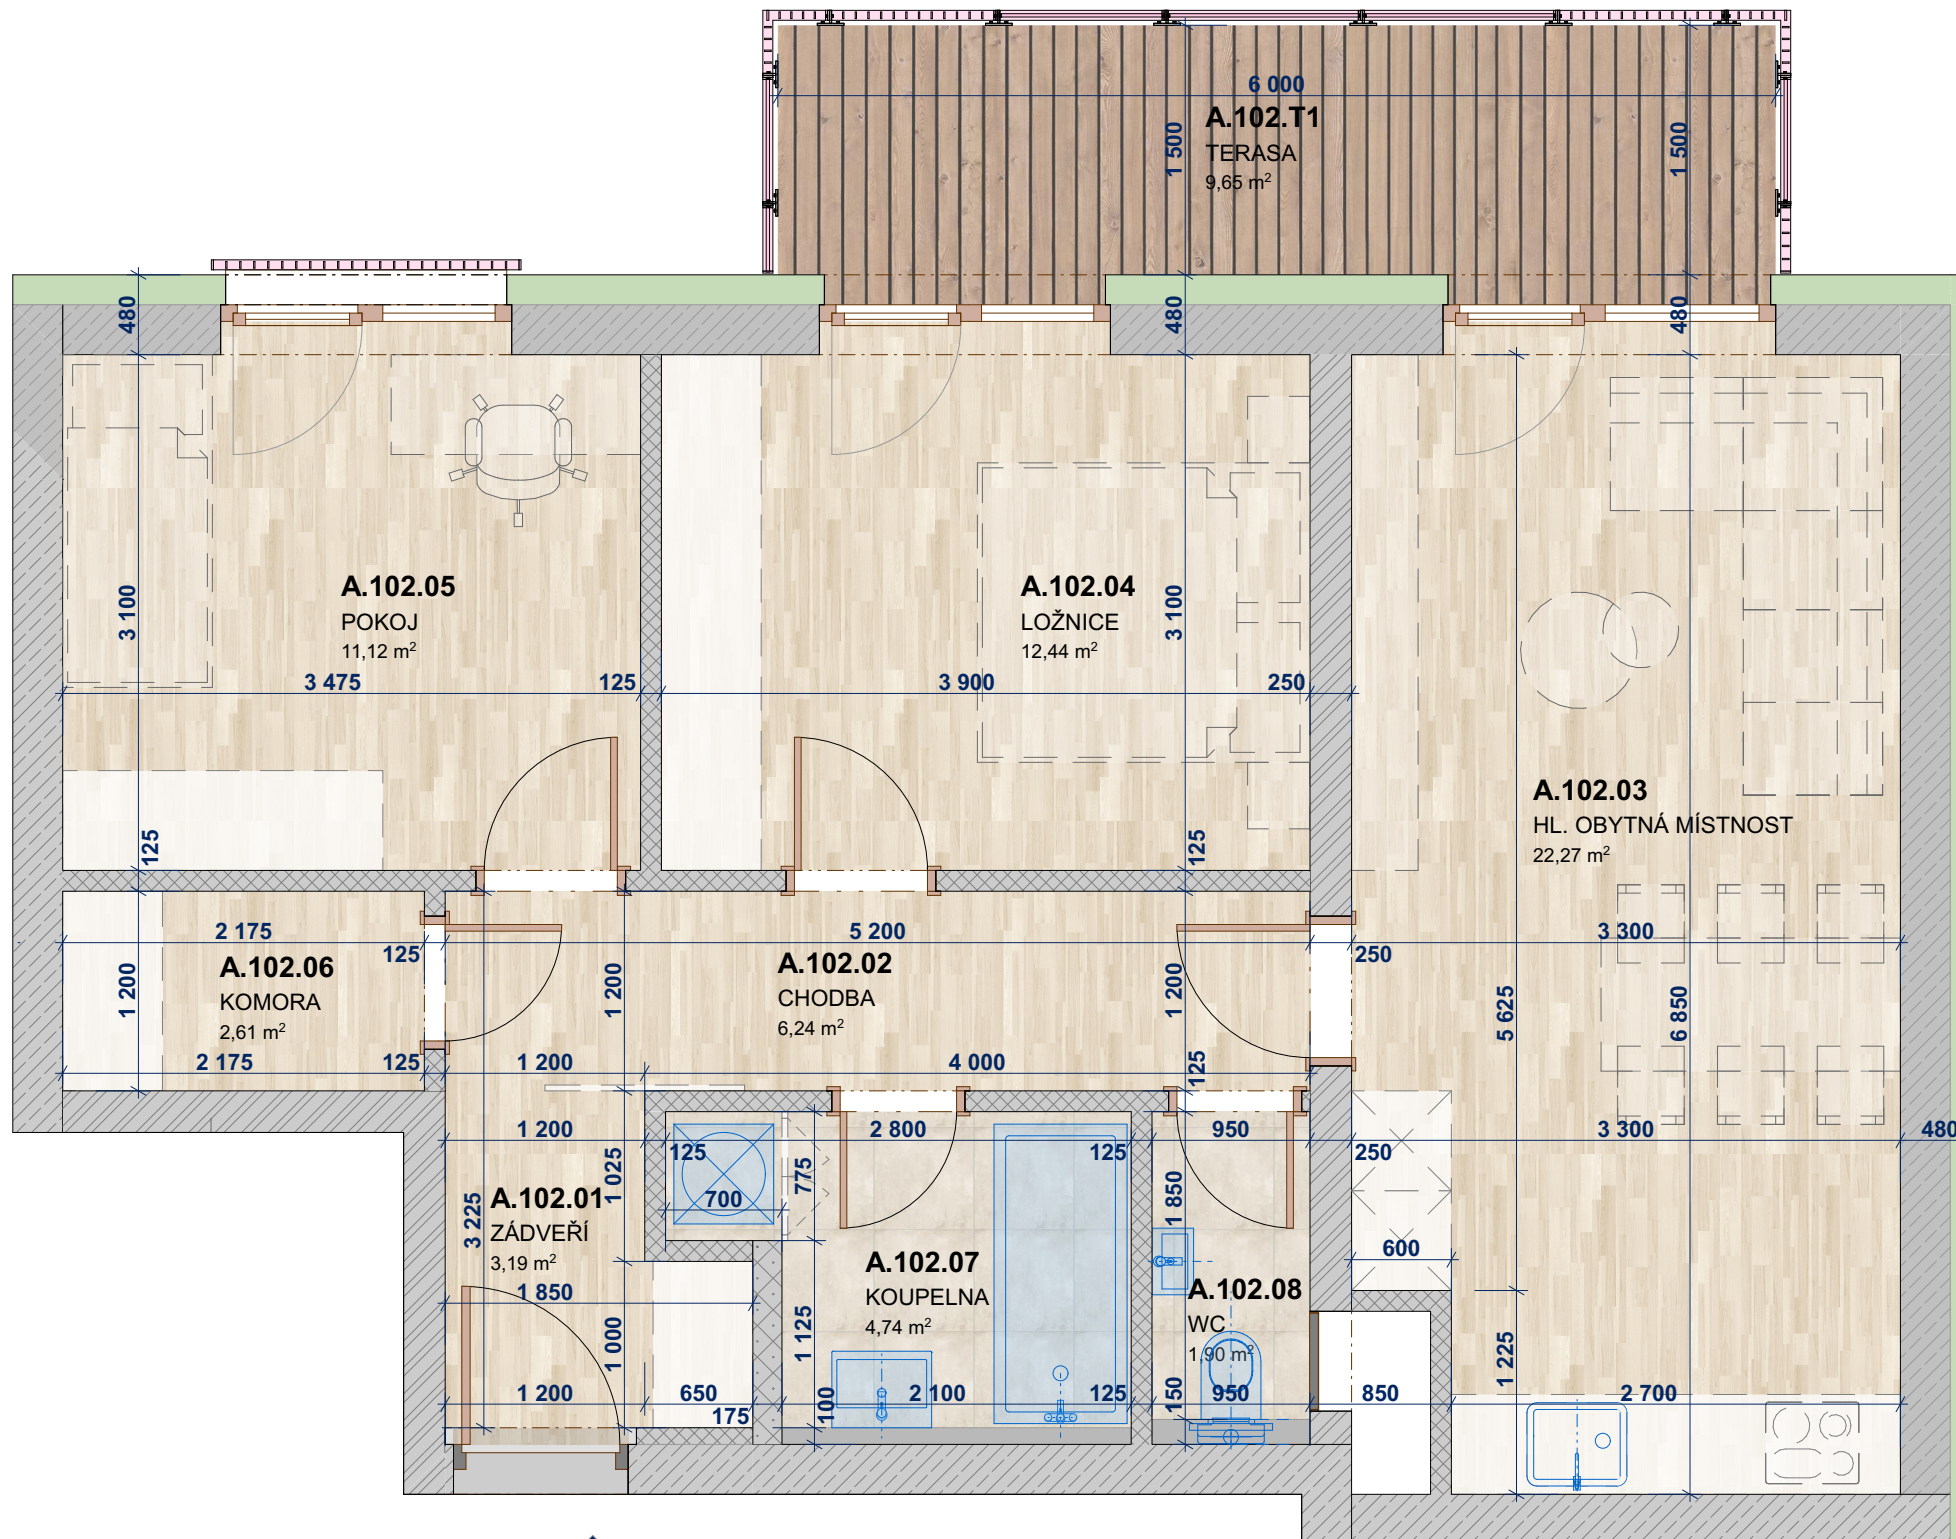

Bytové domy Ždánice

BYT

A.102

A.102

UMÍSTĚNÍ BYTU: 1.NP
KATEGORIE BYTU: 3+ kk

PLOCHA BYTU
DLE NV č. 366/2013 Sb.: **68,61 m²**
LEGENDA MÍSTNOSTÍ

KNIHA BYTŮ BYT A.102

OZN.	ÚČEL MÍSTNOSTI	PLOCHA
A.TERASY		
A.102.T1	TERASA	9,65
		9,65 m ²
BYT A.102		
A.102.01	ZÁDVEŘÍ	3,19
A.102.02	CHODBA	6,24
A.102.03	HL. OBYTNÁ MÍSTNOST	22,27
A.102.04	LOŽNICE	12,44
A.102.05	POKOJ	11,12
A.102.06	KOMORA	2,61
A.102.07	KOUPELNA	4,74
A.102.08	WC	1,90
		64,51 m ²
		74,16 m ²