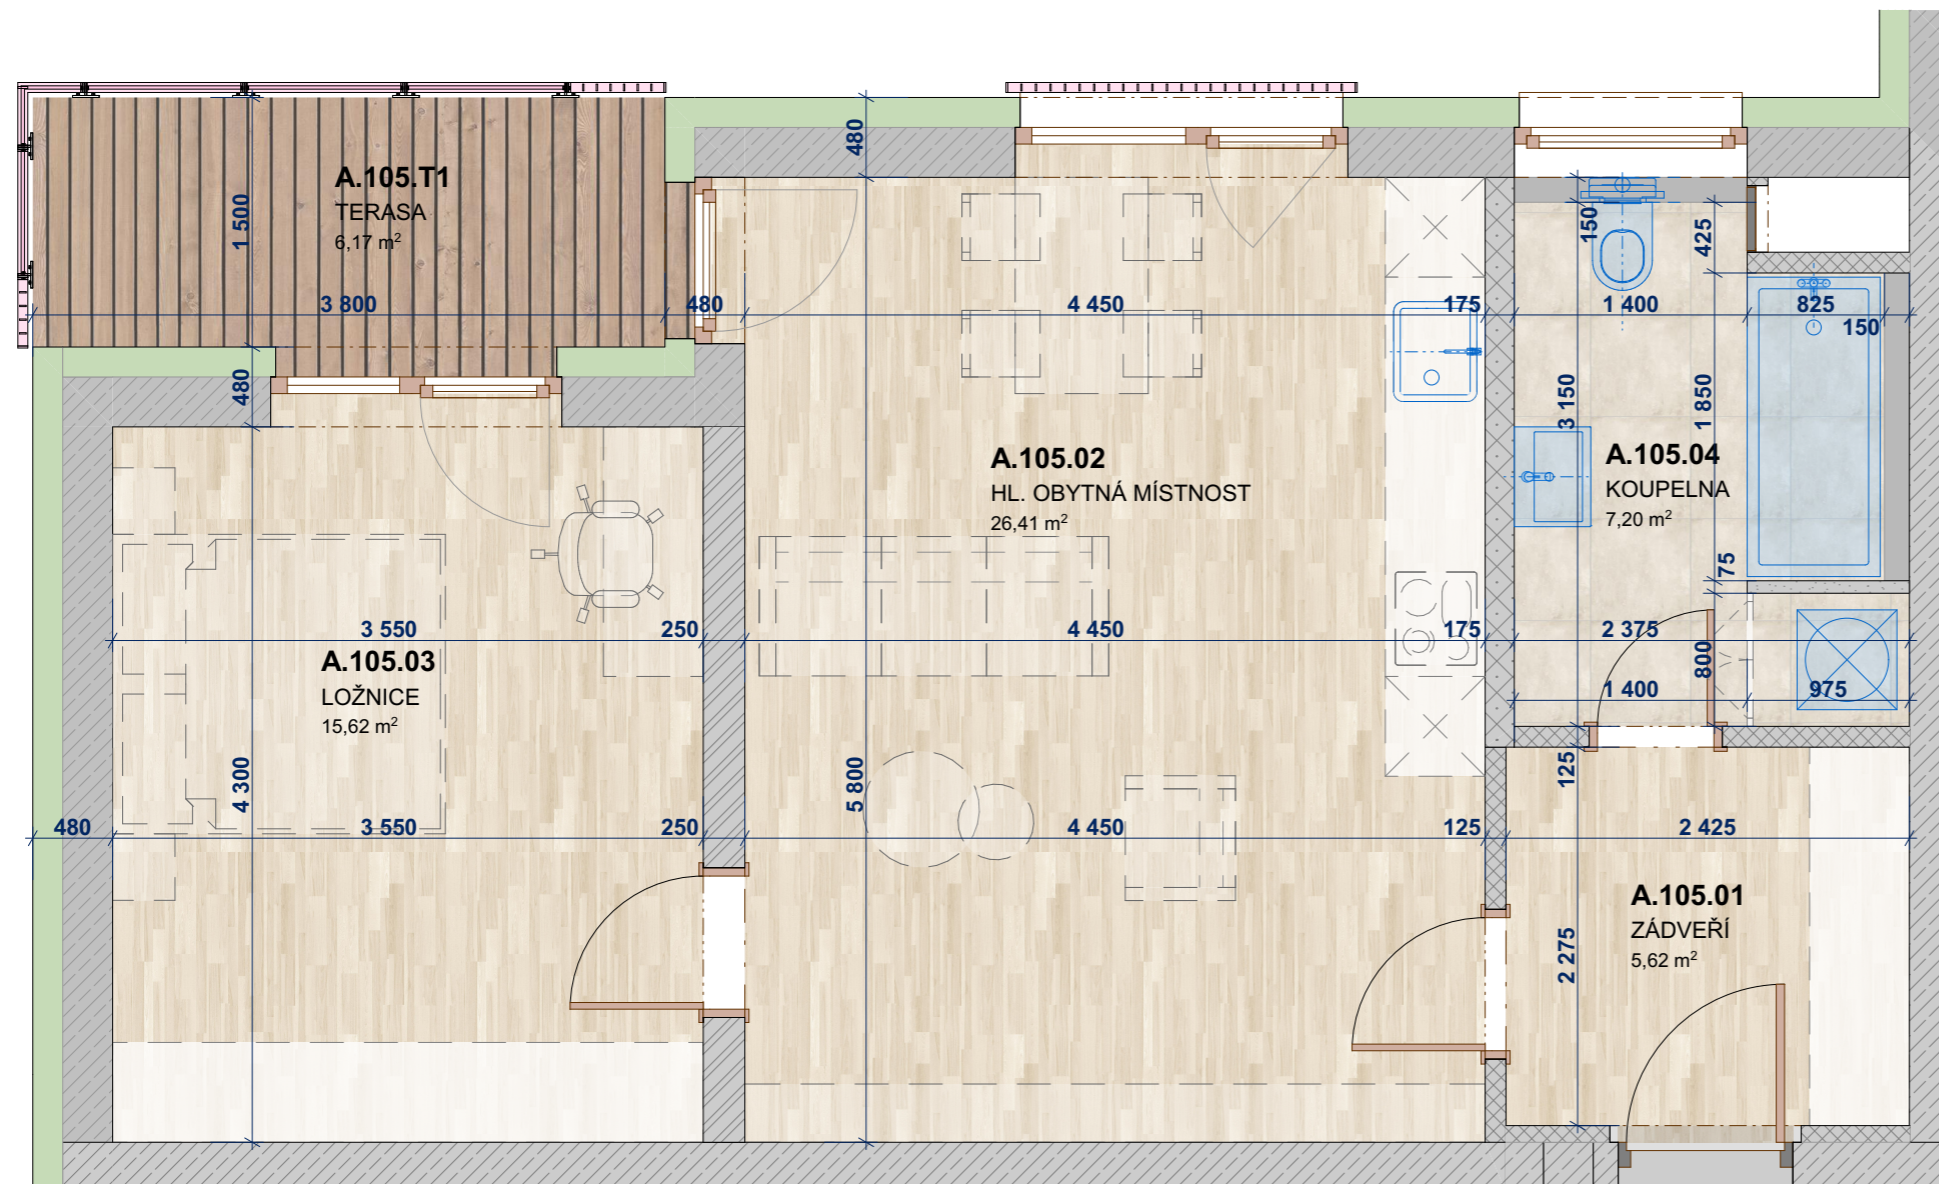

Bytové domy Ždánice

BYT

A.105

A.105

UMÍSTĚNÍ BYTU: 1.NP
KATEGORIE BYTU: 2+ kk

PLOCHA BYTU
DLE NV č. 366/2013 Sb.: **57,34 m²**
LEGENDA MÍSTNOSTÍ

KNIHA BYTŮ BYT A.105

OZN.	ÚČEL MÍSTNOSTI	PLOCHA
A.TERASY		
A.105.T1	TERASA	6,17
		6,17 m ²
BYT A.105		
A.105.01	ZÁDVEŘÍ	5,62
A.105.02	HL. OBYTNÁ MÍSTNOST	26,41
A.105.03	LOŽNICE	15,62
A.105.04	KOUPELNA	7,20
		54,85 m ²
		61,02 m ²