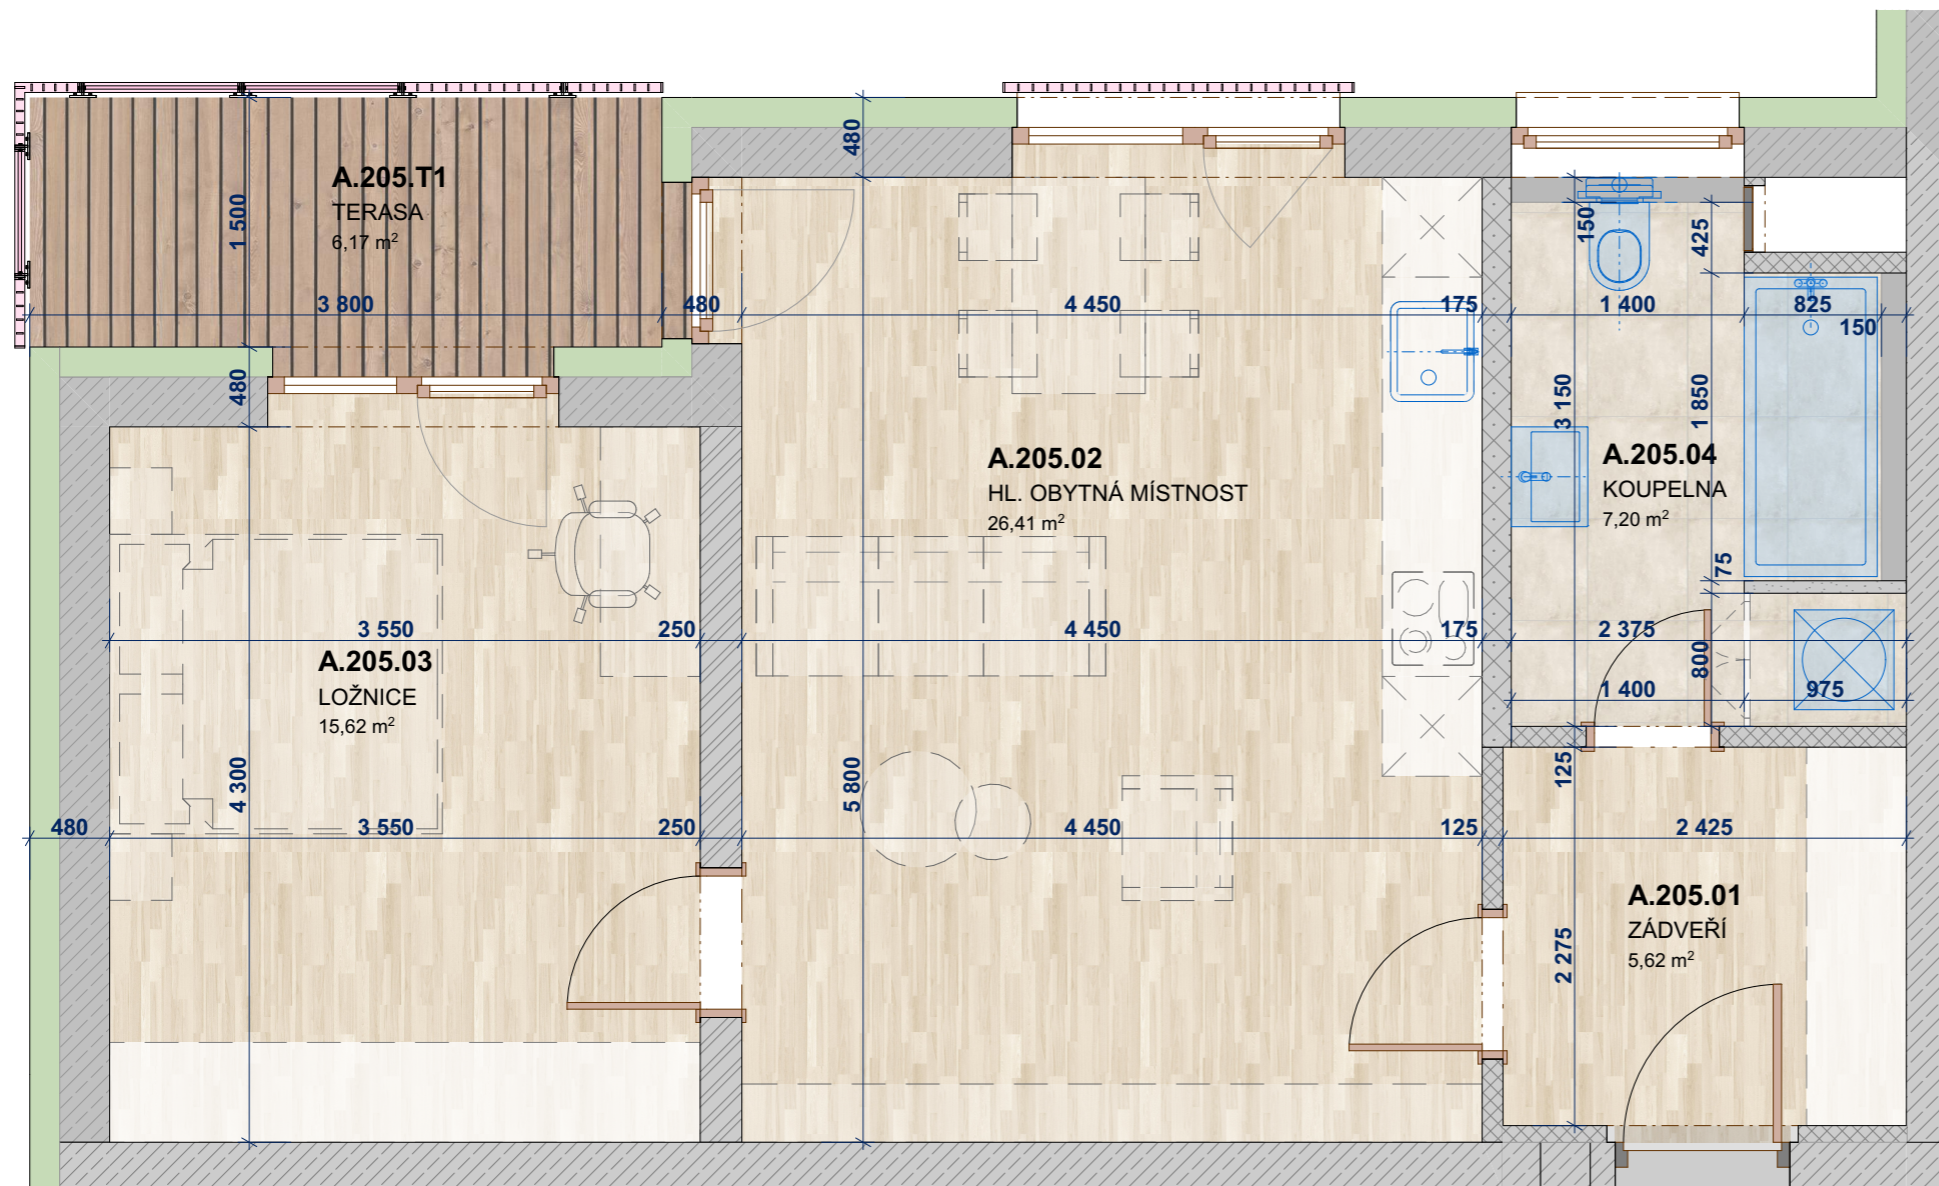

Bytové domy Ždánice

BYT

A.205

A.205

UMÍSTĚNÍ BYTU: 2.NP
KATEGORIE BYTU: 2+ kk

PLOCHA BYTU
DLE NV č. 366/2013 Sb.: **57,34 m²**
LEGENDA MÍSTNOSTÍ

KNIHA BYTŮ BYT A.205

OZN.	ÚČEL MÍSTNOSTI	PLOCHA
A.TERASY		
A.205.T1	TERASA	6,17
		6,17 m ²
BYT A.205		
A.205.01	ZÁDVEŘÍ	5,62
A.205.02	HL. OBYTNÁ MÍSTNOST	26,41
A.205.03	LOŽNICE	15,62
A.205.04	KOUPELNA	7,20
		54,85 m ²
		61,02 m ²