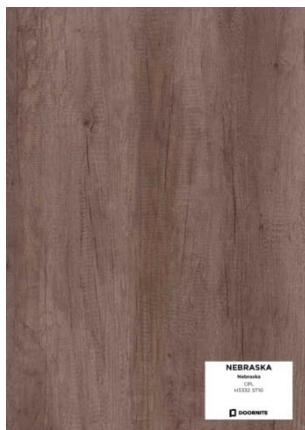

Interiérové dveře

Dveře Doornite - CPL PREMIUM

Největší výrobce dveří v ČR

Authentic

Bardolino

Borovice finská

Dub přírodní

Prachově šedá

Natural

Nebraska

Dub říční

Vinylové podlahy

Vitality

40418

40423

40426